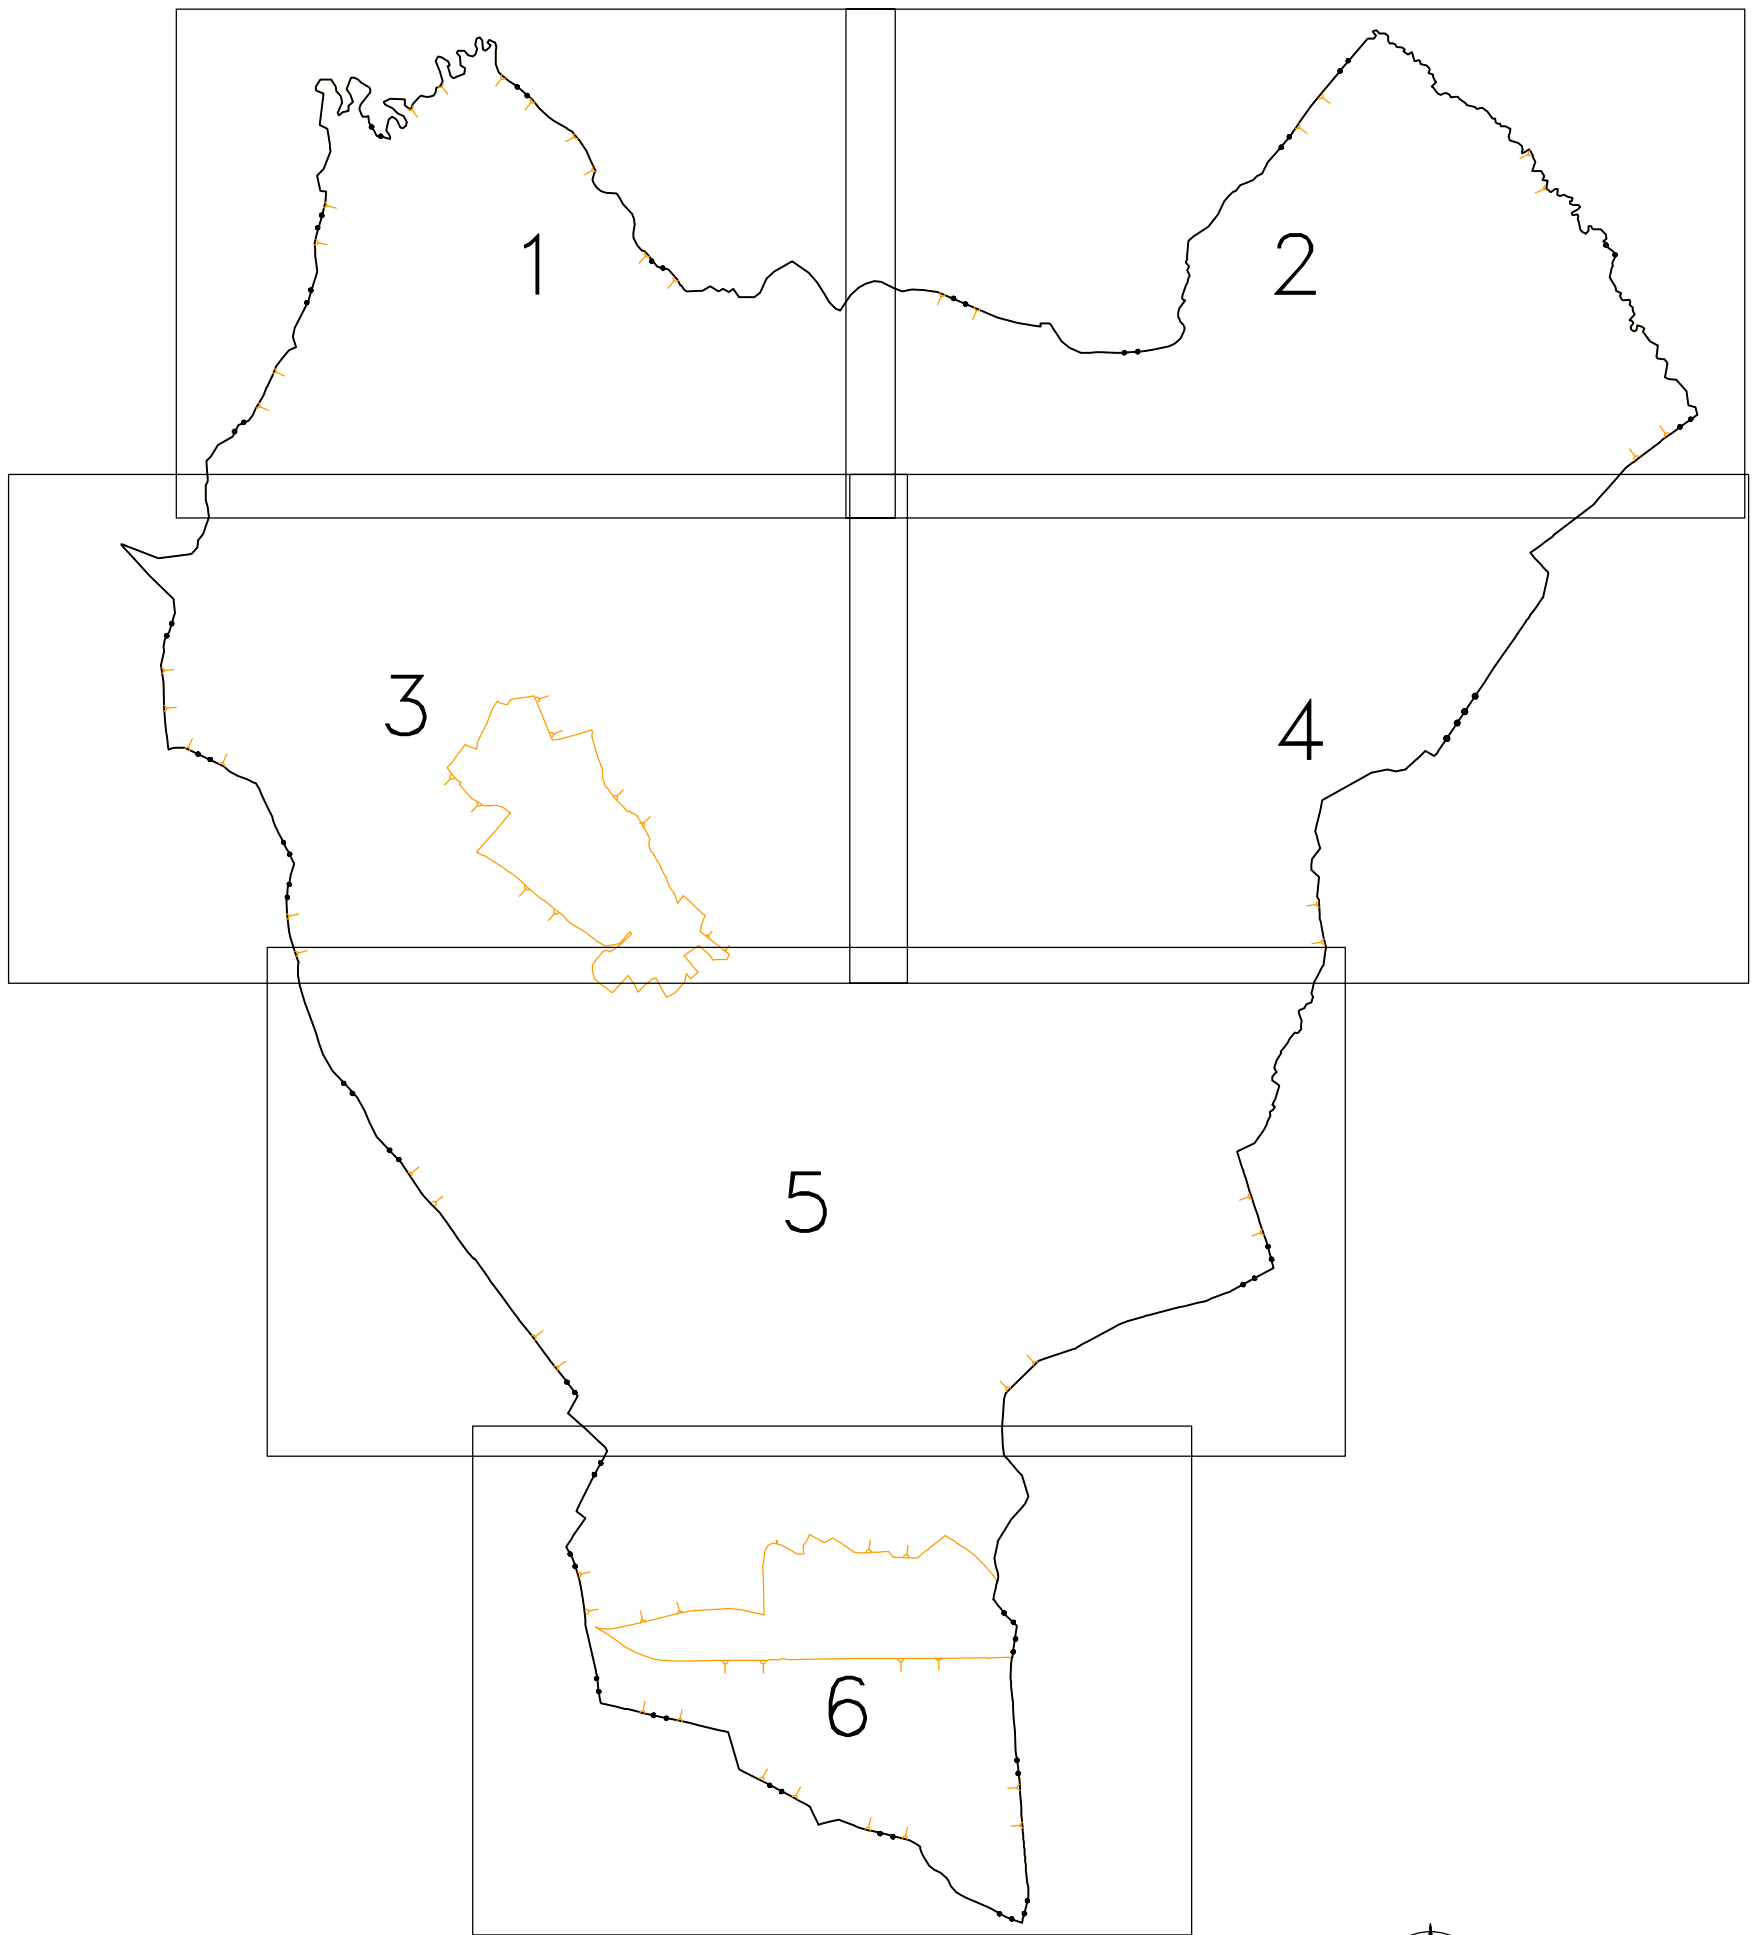

Mapa registra pôvodného stavu

klad listov mapy

Mierka 1:25000

- RPS1 stav z katastrálnej mapy
- RPS2 stav z mapy určeného operátu
- HODNOTA
areály rovnakých hodnôt pozemkov
- KLADMER
stav z mapovania komisionálne odsúhlasené hranice druhov pozemkov
- OBVODPPU hranica obvodu PPÚ
- KATUZ hranica katastrálneho územia
- hranica ZUOB